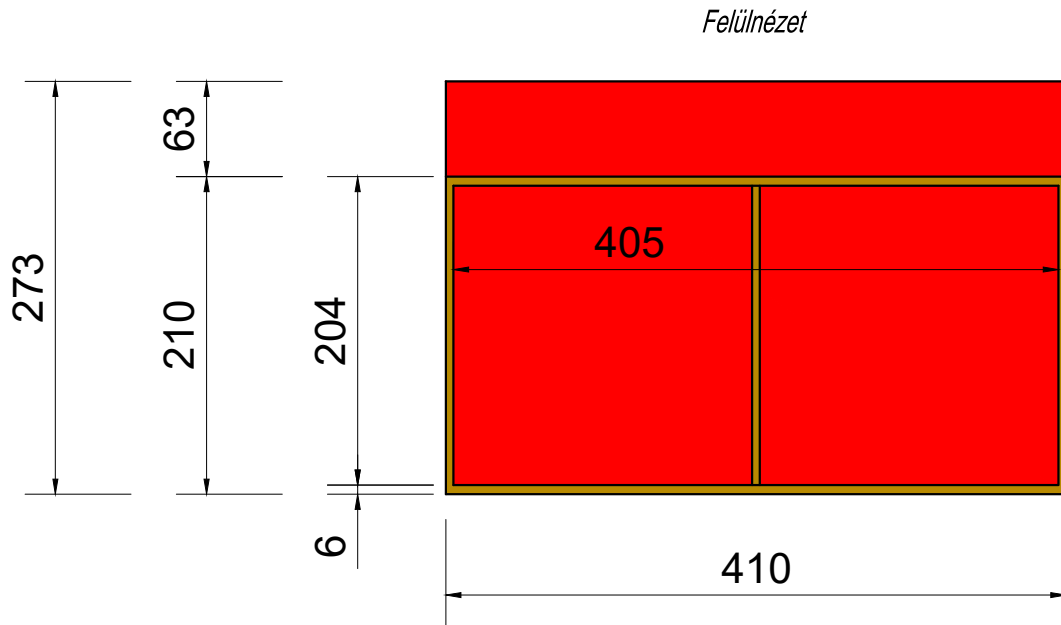

FŐNIX típusú fél faház