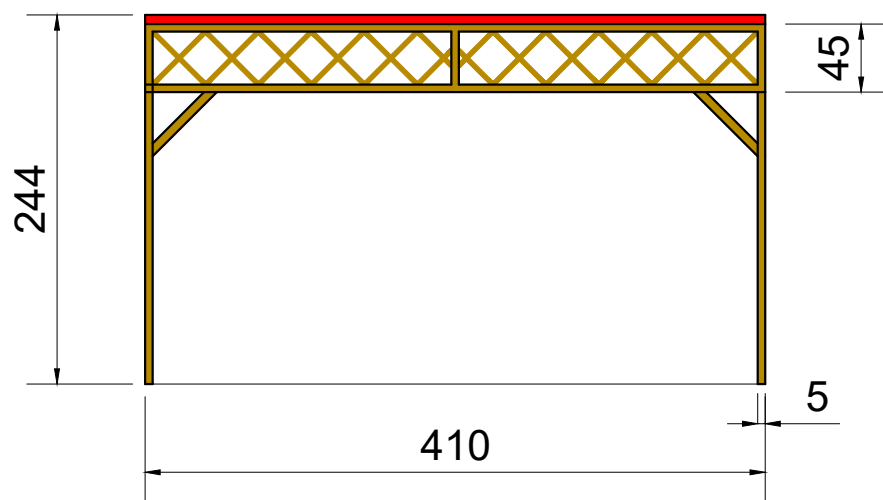

Felülnézet

FŐNIX típusú faház

A faház front oldala fa harmónika ajtóval zárható,
mely nyitott állapotban $2 \times 13 \text{ cm} = 26 \text{ cm}$ -ert
vesz el a 405 cm belső méretből!

Előlnézet

Oldalnézet