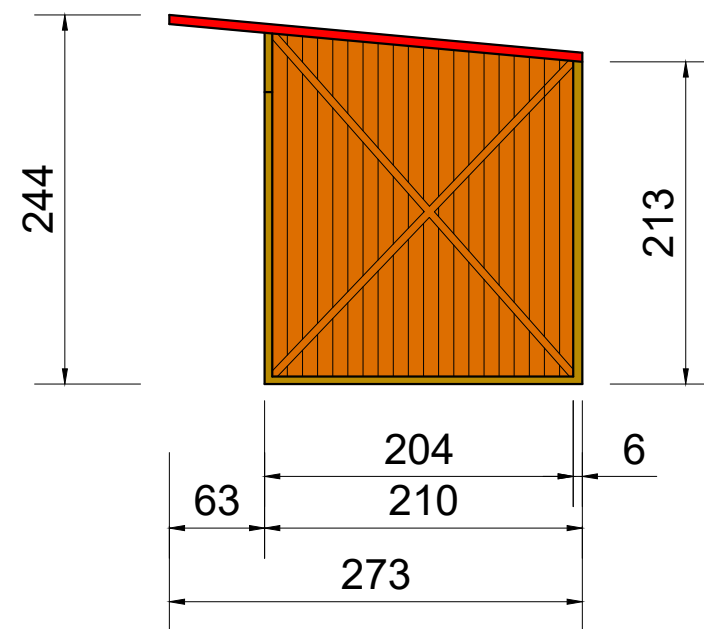

Felülnézet

FŐNIX típusú faház

A faház front oldala fa harmónika ajtóval zárható,
mely nyitott állapotban $2 \times 13 \text{ cm} = 26 \text{ cm}$ -ert
vesz el a 405 cm belső méretből!

Előlnézet

Oldalnézet