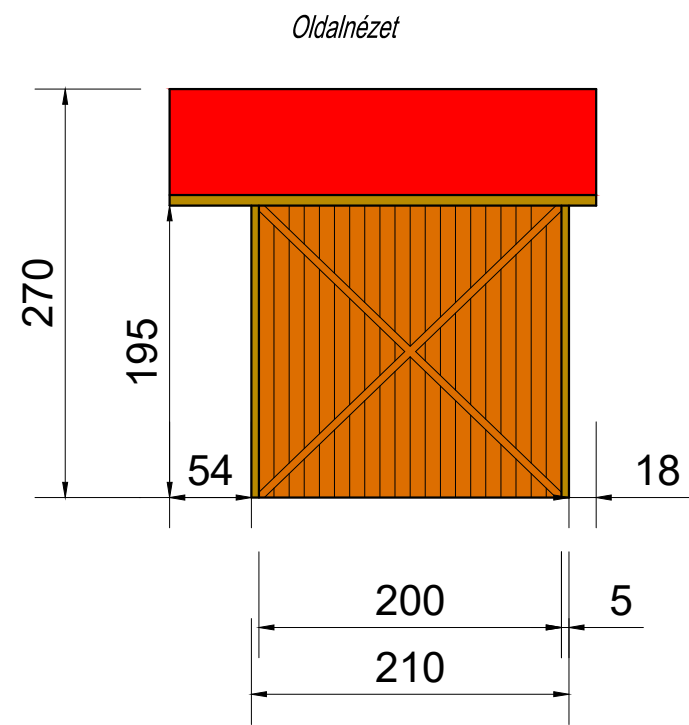

*TÉPE típusú
nyitott faház*