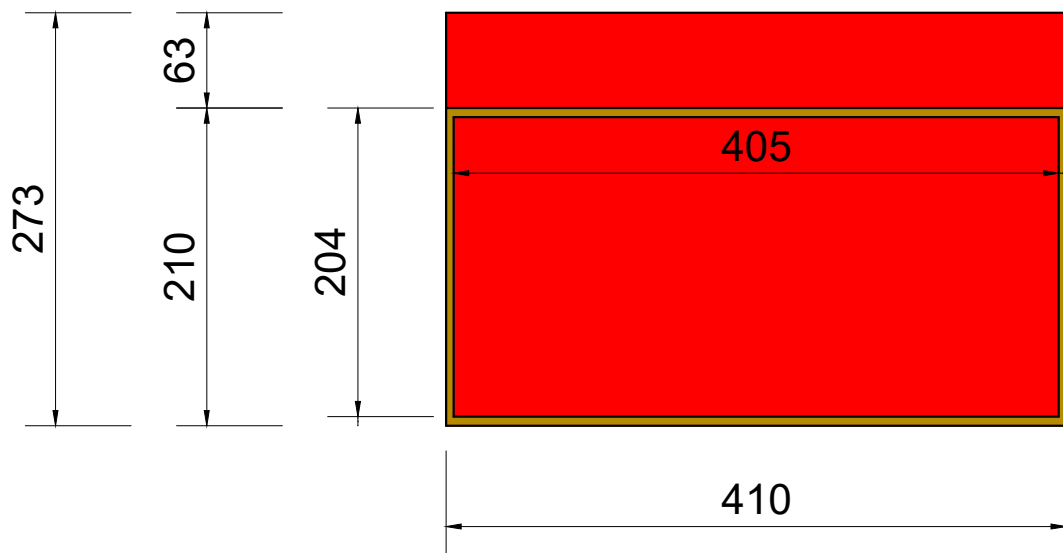

Felülnézet

FŐNIX típusú faház

A faház front oldala fa harmónika ajtóval zárható,
mely nyitott állapotban $2 \times 13 \text{ cm} = 26 \text{ cm}$ -ert
vesz el a 405 cm belső méretből!

Előlnézet

Oldalnézet