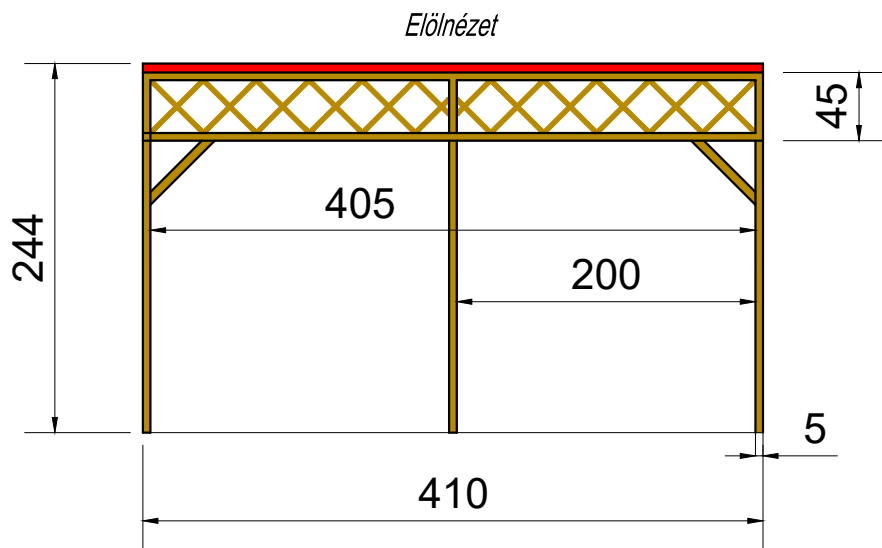

FŐNIX típusú fél faház