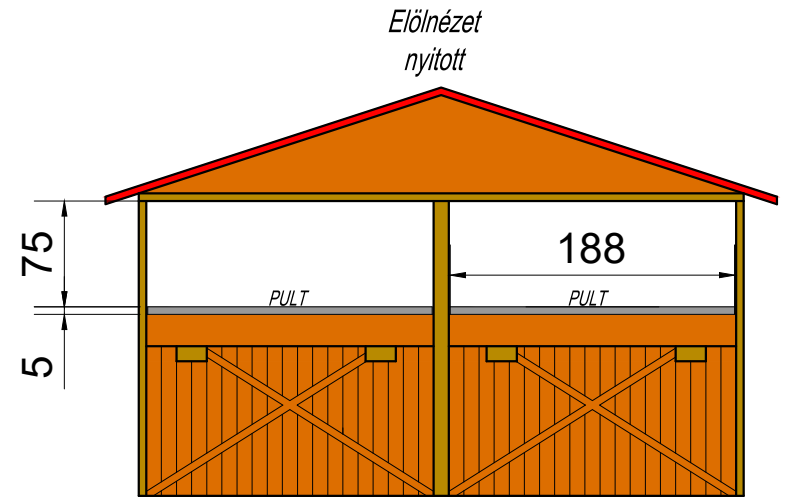

Felülnézet

FŐNIX típusú faház

A faház front oldala fa harmónika ajtóval zárható,
mely nyitott állapotban $2 \times 13 \text{ cm} = 26 \text{ cm}$ -ert
vesz el a 405 cm belső méretből!

Előlnézet

Oldalnézet

FŐNIX típusú fél faház

*TÉPE típusú
nyitott faház*

*TÉPE típusú
kínáló pultos faház*