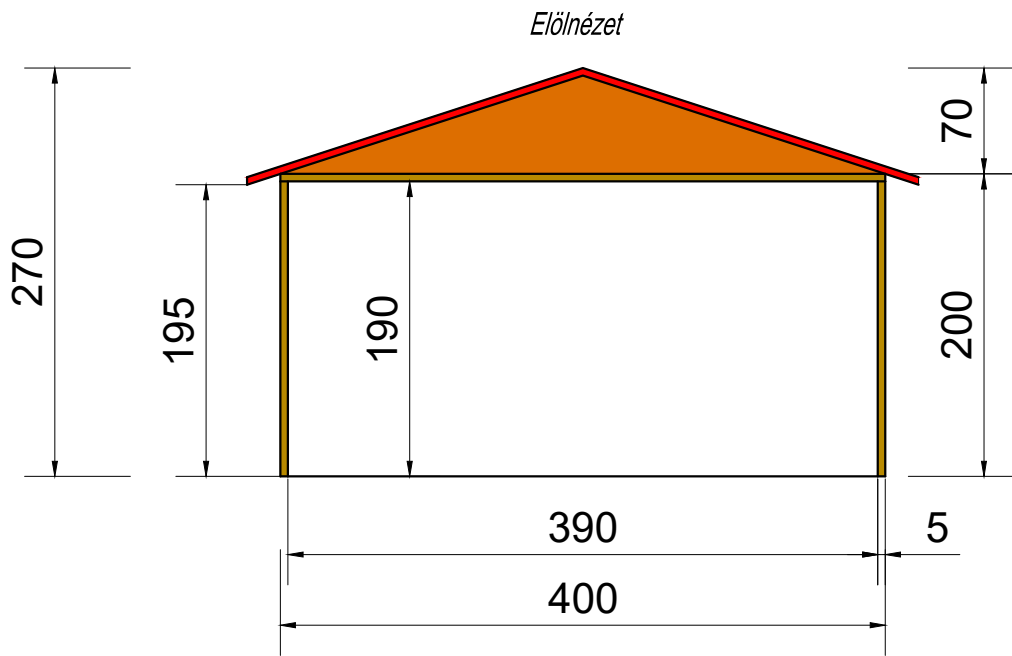

Felülnézet

FŐNIX típusú faház

A faház front oldala fa harmónika ajtóval zárható,
mely nyitott állapotban $2 \times 13 \text{ cm} = 26 \text{ cm}$ -ert
vesz el a 405 cm belső méretből!

Előlnézet

Oldalnézet

FŐNIX típusú fél faház

*TÉPE típusú
nyitott faház*

*TÉPE típusú
kínáló pultos faház*