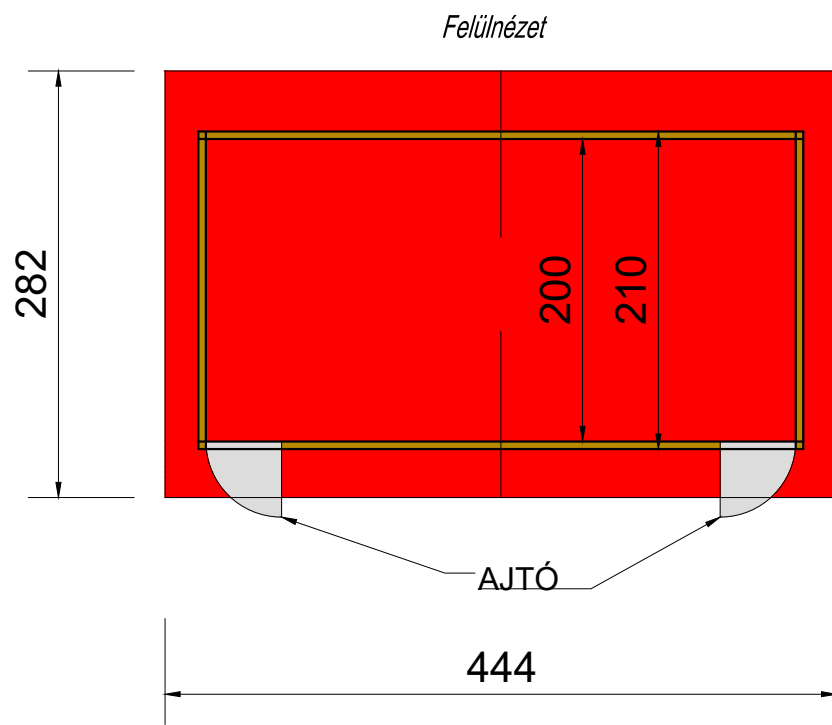

*TÉPE típusú
nyitott faház*