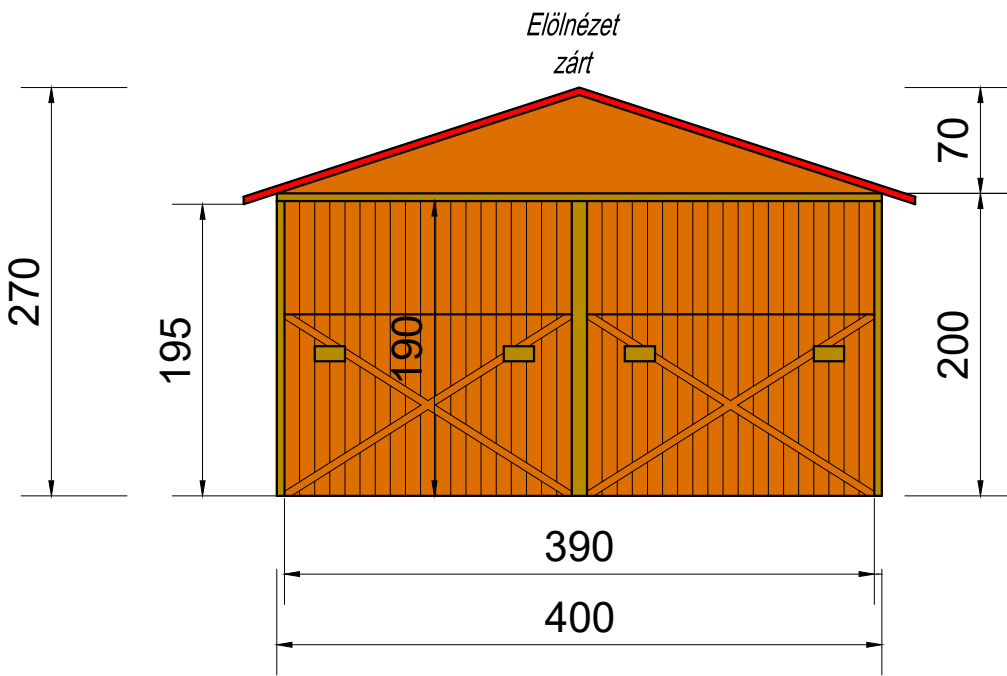

Felülnézet

FŐNIX típusú faház

A faház front oldala fa harmónika ajtóval zárható,
mely nyitott állapotban $2 \times 13 \text{ cm} = 26 \text{ cm}$ -ert
vesz el a 405 cm belső méretből!

Előlnézet

Oldalnézet

FŐNIX típusú fél faház

*TÉPE típusú
nyitott faház*

*TÉPE típusú
kínáló pultos faház*