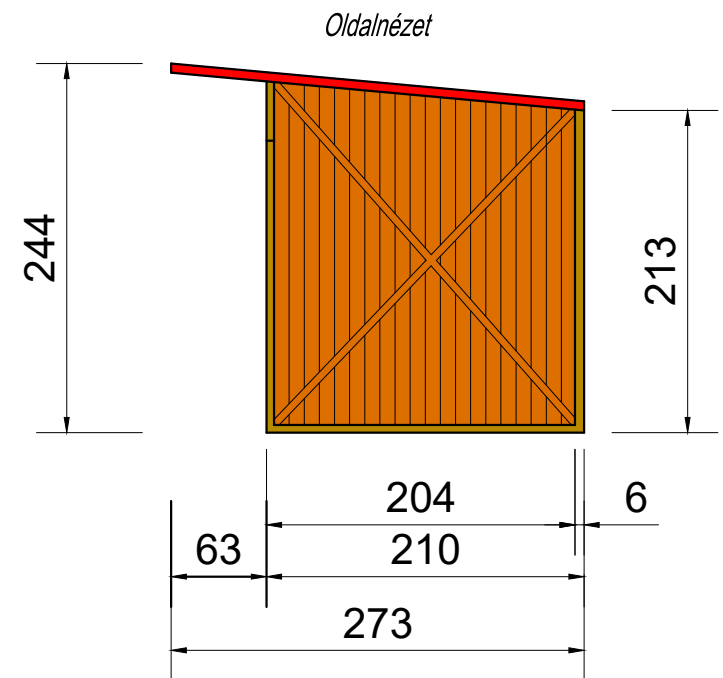

FŐNIX típusú fél faház